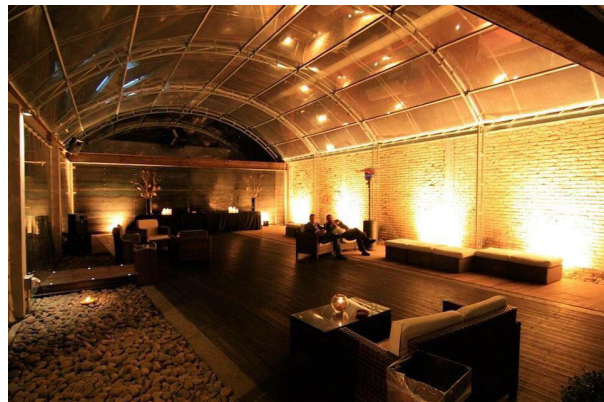

Tabella Tecnica

Tipologia :	APERITIVO
Dislivello :	mt
Ore :	4 ore
Difficoltà :	
Lunghezza :	km
Accompagnatore 1:	AEV PIERLUIGI PICCONI 347.5077183
Accompagnatore 2:	AEV GIANNI ONORATI 328.3712494

Se siete ancora in ferie beati voi, per tutti gli altri amici vecchi e nuovi di STARTREKK, ci vediamo VENERDÌ 15 SETTEMBRE dalle ore 20.00 fino a quando ci andrà, a OFFICINE FARNETO (Via monti della Farnesina, 77) per ritrovarci e salutarci dopo questa calda e lunga estate.