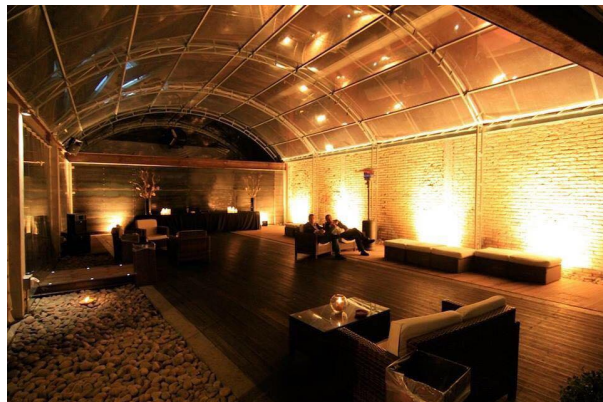

Se siete ancora in ferie beati voi, per tutti gli altri amici vecchi e nuovi di STARTREKK, ci vediamo VENERDÌ 15 SETTEMBRE dalle ore 20.00 fino a quando ci andrà, a OFFICINE FARNETO (Via monti della Farnesina, 77) per ritrovarci e salutarci dopo questa calda e lunga estate.