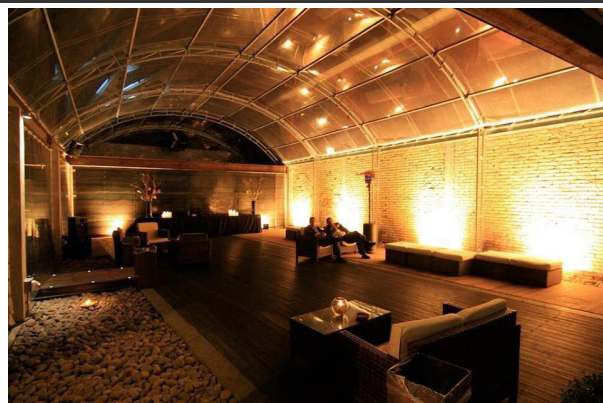

Tabella Tecnica

Tipologia :	APERITIVO
Dislivello :	mt
Ore :	4 ore
Difficoltà :	
Lunghezza :	km
Accompagnatore 1:	AEV PIERLUIGI PICCONI 347.5077183
Accompagnatore 2:	AEV GIANNI ONORATI 328.3712494

Se siete ancora in ferie beati voi, per tutti gli altri amici vecchi e nuovi di STARTREKK, ci vediamo VENERDÌ 15 SETTEMBRE dalle ore 20.00 fino a quando ci andrà, a OFFICINE FARNETO (Via monti della Farnesina, 77) per ritrovarci e salutarci dopo questa calda e lunga estate.